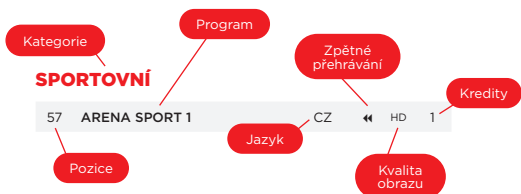

CIZOJAZYČNÉ

226	ARD	DE	HD	0
229	ARD ALPHA	DE	HD	0
227	ARTE	DE/FR	HD	0
235	BR FERNSEHEN	DE	HD	0
150	ENGLISH CLUB	EN		1
555	POLSAT	PL		0
562	TV4	PL		0
563	TVN	PL		0
564	TVN7	PL		0
558	TVP HISTORIA	PL		0
559	TVP INFO	PL		0
561	TV POLONIA	PL		0
225	TV 5 MONDE	FR		1
241	1+1	UKR		0
228	ZDF	DE	HD	0
230	3SAT	DE	HD	0
239	MDR	DE	HD	0
556	TVP 1	PL	HD	0
557	TVP 2	PL	HD	0

EROTICKÉ

890	BRAZZERS TV EUROPE	EN		2
897	DORCEL TV	EN	HD	1
894	EROX	EN		1
895	EROXXX	EN		1
898	EXTASY	EN	HD	1
892	LEO GOLD	EN		1
896	LEO TV	CZ	HD	2
893	REALITY KINGS	EN	HD	2
888	REDLIGHT	EN	HD	1

DALŠÍ SLUŽBY

TV ARCHÍV 7 dní zpětně pro TV programy skupiny PRIMA	4
7 dní zpětně pro ostatní programy, které to umožňují	0
Rozšíření individuálního nahrávání na 100 h s archivací 100 dní	7

VYSVĚTLIVKY

« Dostupná funkce 7denního zpětného zhlédnutí TV vysílání.

* Programy lze objednat pouze společně.

** Program umožňuje vysílání druhé zvukové stopy (případně titulků) pouze, pokud je ve zdroji signálu od vlastníka programu obsažena.

*** Službu Max lze dokoupit pouze k balíčku HBO.

CZ - česky EN - anglicky SK - slovensky PL - polsky DE - německy FR - francouzsky
IT - italsky UKR - ukrajinsky RUM - rumunsky OR - orig. znění

Proč bude vaše televize nejlepší?

Maximální svoboda

Platíte jen za to, co sledujete. TV kanály si volíte podle sebe.

200+ TV kanálů

Na výběr máte více než 200 TV kanálů různých žánrů.

Sledování televize odkudkoliv

NejTV si pustíte na chalupě i dovolené v rámci EU.

Snadná výměna programů

V klientské sekci Moje Nej si kanály kdykoliv jednoduše vyměníte.

Špičková kvalita obrazu

Většinu TV kanálů máme ve full HD kvalitě (1080p).

Zpětné zhlédnutí a nahrávání

Pořady si pustíte až 7 dní zpětně, nahrát si můžete 100 hodin obsahu.

Platnost k 1. 1. 2025

V případě potřeby nás neváhejte kontaktovat na zákaznické lince **488 999 488** nebo na zakaznickce.centrum@nej.cz
Všechny informace najdete na www.nej.cz.